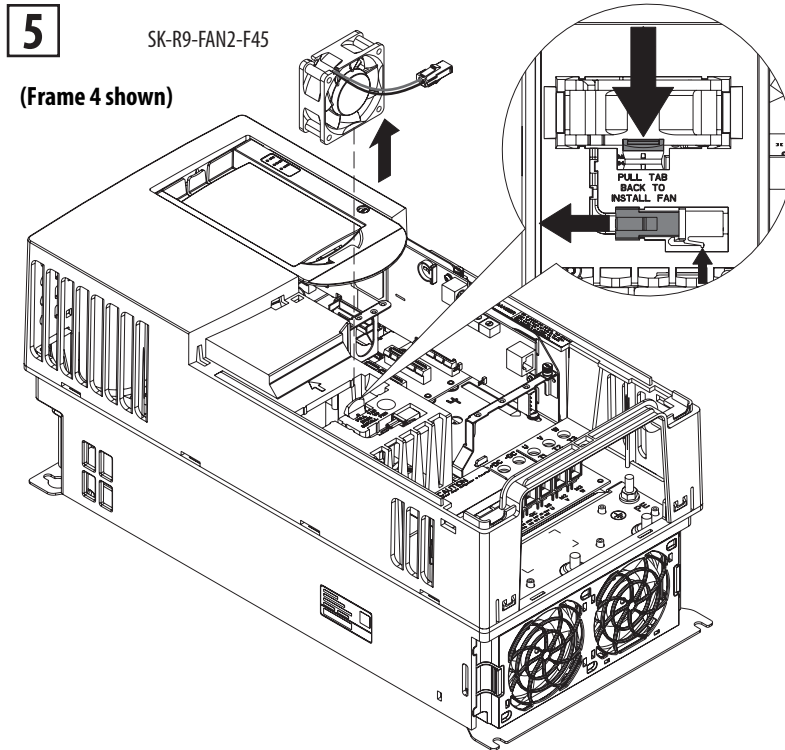

Frames 4...5 NEMA/UL Type Open