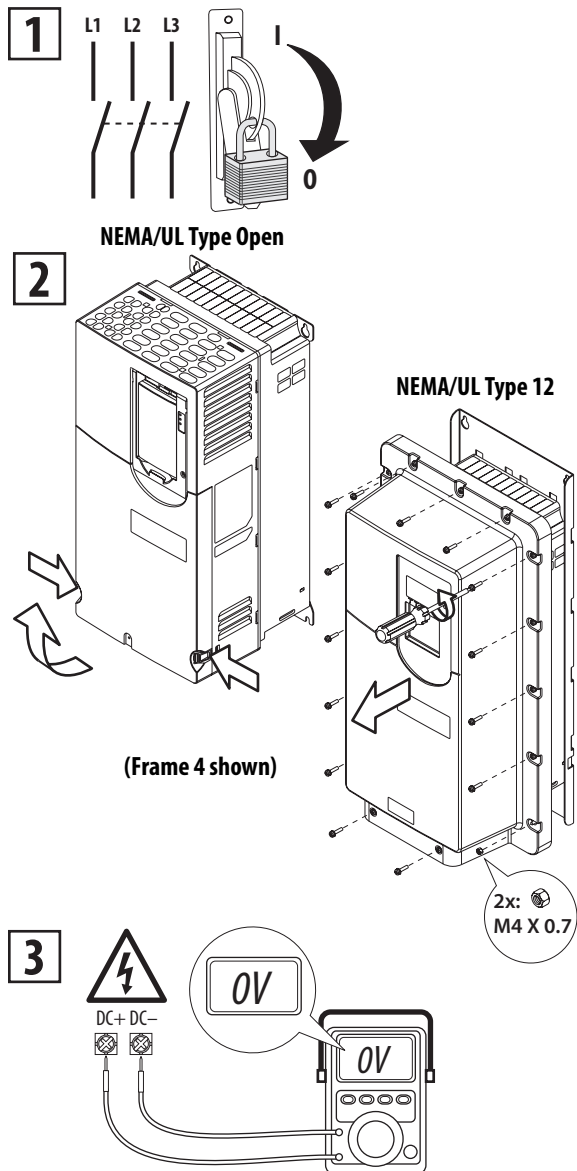

PowerFlex 750-Series Fan Replacement Kits

Drive Frame	Internal Fan	NEMA/UL Type 1 Heatsink Fan	NEMA/UL Type 4X/12 Heatsink Fan
1	—	SK-R9-FAN11-F1	—
2	SK-R9-FAN2-F23	SK-R9-FAN11-F2	SK-R9-FAN14-F2
3	SK-R9-FAN2-F23	SK-R9-FAN11-F3	SK-R9-FAN14-F3
4	SK-R9-FAN2-F45	SK-R9-FAN11-F4	SK-R9-FAN14-F45
5	SK-R9-FAN2-F45	SK-R9-FAN11-F5A	SK-R9-FAN14-F45
		SK-R9-FAN11-F5B	
6 (see page 4)	SK-R9-FAN2-F6	SK-R9-FAN11-F6	SK-R9-FAN14-F6
7 (see page 5)	SK-R9-FAN2-F7	SK-R9-FAN11-F7A	SK-R9-FAN14-F7A

Frames 1...5