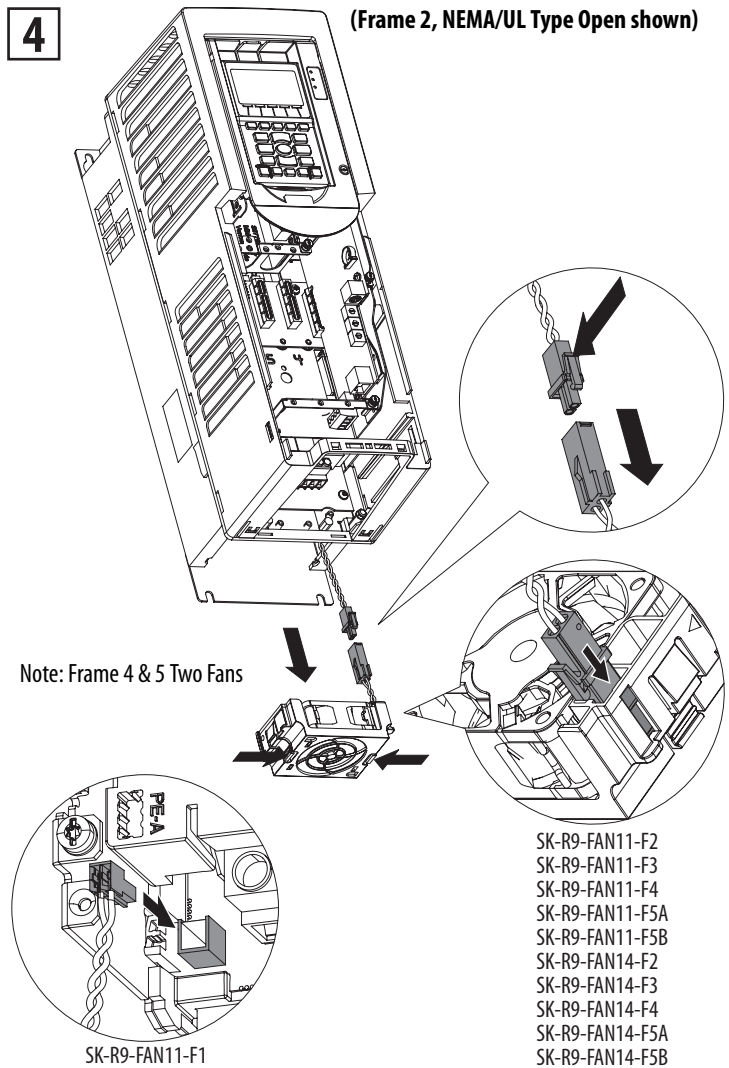

PowerFlex 750-Series Fan Replacement Kits

Drive Frame	Internal Fan	NEMA/UL Type 1 Heatsink Fan	NEMA/UL Type 4X/12 Heatsink Fan
1	—	SK-R9-FAN11-F1	—
2	SK-R9-FAN2-F23	SK-R9-FAN11-F2	SK-R9-FAN14-F2
3	SK-R9-FAN2-F23	SK-R9-FAN11-F3	SK-R9-FAN14-F3
4	SK-R9-FAN2-F45	SK-R9-FAN11-F4	SK-R9-FAN14-F45
5	SK-R9-FAN2-F45	SK-R9-FAN11-F5A	SK-R9-FAN14-F45
		SK-R9-FAN11-F5B	
6 (see page 4)	SK-R9-FAN2-F6	SK-R9-FAN11-F6	SK-R9-FAN14-F6
7 (see page 5)	SK-R9-FAN2-F7	SK-R9-FAN11-F7A	SK-R9-FAN14-F7A

Frames 1...5